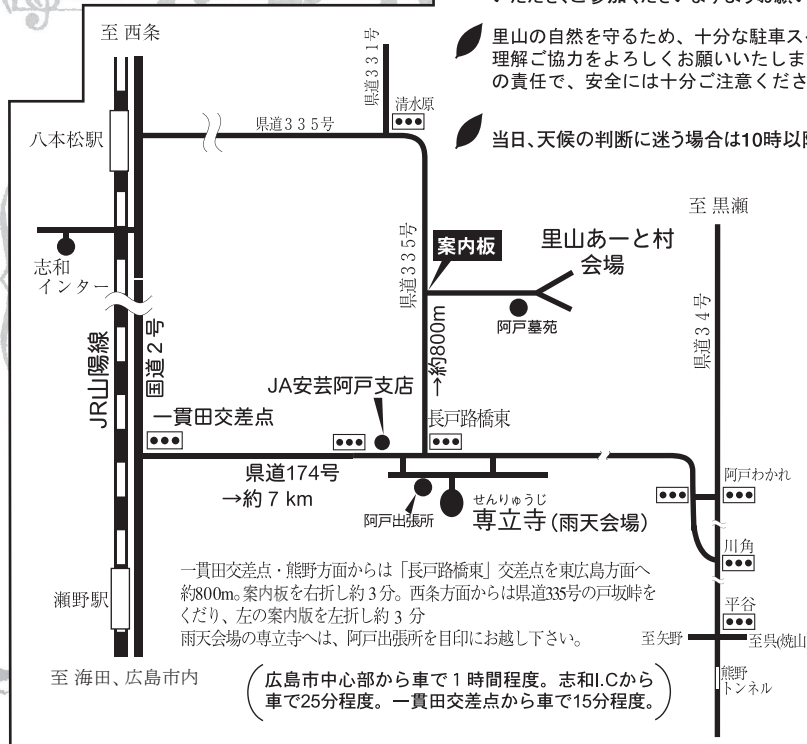

11th

森の

2011

ジャズライブ

Music and Lyrics by
GEORGE GERSHWIN,
DU BOSE and DOROTHY HEYWARD

出演

Jazz Woods (藤井政美 プロデュース)

プログラム

Porgy & Bess

Music and Lyrics by George Gershwin
DuBose Heyward and Ira Gershwin

山岸 玲音 (Vocal)
因幡 由紀 (Vocal)
Carrefour Saxophone Quartet
宮田 麻美 (S. Sax/Director)
久保田 麻理 (A. Sax)
藤井 政美 (T. Sax)
前田 悠貴 (B. Sax)
With
河村 貴之 (Trumpet)
荻原 里香 (Percussion)
山本 優一郎 (Bass)
山口 圭一 (Drums)
Keith J. Eldridge (Narration)

With Carrefour
Saxophone Quartet

日時 / 2011年8月28日(日) 開場 / 11:30 開演 / 12:30~

会場 / 里山あーと村 森のステージ

広島市安芸区阿戸町牛ヶ谷地区
[雨天時:専立寺(せんりゅうじ)・台風時:中止有り]

参加費 / ¥2,000 (18歳未満無料)
(当日券 ¥2,500 ※枚数限定)

- ●チケットのご購入は下記プレイガイドにて(前日まで)
  カワイ広島店/デオデオ本店/ヤマハ広島店/福屋広島駅前店
- ●実行委員会へ電話またはメールにてお申込みいただけます
  (ライブ当日のお支払い)
- ●JA安芸阿戸支店でもお申込みいただけます

主催 / 里山あーと村 森のジャズライブ2011実行委員会

● 飲食の販売があります。(手打ちそば、コーヒーなど) ※雨天の場合は、出店はありません。

● イスの持ち込み大歓迎です。

● 「森のジャズライブ」は地元阿戸町、参加者、広島市により組織する里山あーと村森のジャズライブ2011実行委員会が主催し、交流と里山の再生を目的とする非営利のイベントです。開催趣旨をご理解いただき、ご参加くださいますようお願いいたします。

● 里山の自然を守るため、十分な駐車スペースをつくっていないことからご不便をおかけしますが、ご理解ご協力をよろしく願いたします。なお、道中および駐車場並びに会場周辺での行動はご自身の責任で、安全には十分ご注意ください。

● 当日、天候の判断に迷う場合は10時以降に事務局まで電話でお問合せ下さい。

主管 / 里山あーと村運営協議会

主催 / 里山あーと村森のジャズライブ2011実行委員会

協力 / 阿戸町連合町内会、阿戸学区体育協会
阿戸地区社会福祉協議会、阿戸町女性会
阿戸町商会、阿戸町農事研究会、阿戸公民館
JA安芸阿戸支店 その他たくさんの方

里山あーと村
SATOYAMA ATO-MURA

里山あーと村森のジャズライブ2011実行委員会
(事務局:安芸区農林課)

TEL / 082-821-4946 FAX / 082-822-8069

または 080-5145-5208 (17時以降および土日休日)

E-mail / ak-norin@city.hiroshima.jp

HP http://atomura.sakura.ne.jp/top.html