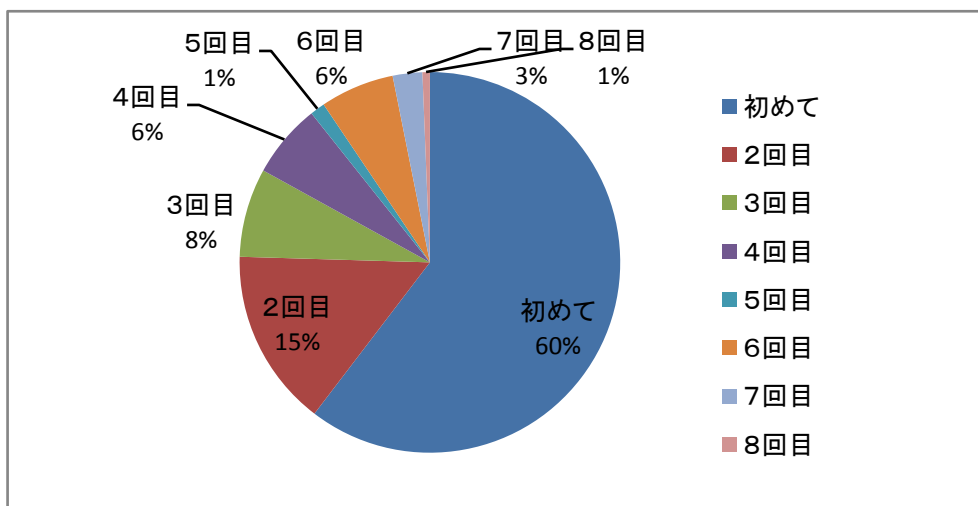

問1 本日のライブはいかがでしたか

a	98	とても良かった
b	45	良かった
c	4	普通だった
d	0	あまり良くなかった
e	0	どちらとも言えない
f	0	その他
未記入	12	

問2 あーと村の「森のジャズライブ」に参加されたのは何回目ですか？

初めて	96
2回目	24
3回目	12
4回目	10
5回目	2
6回目	10
7回目	4
8回目	1

問3 どこで今回のライブのことをしりましたか？(複数回答あり)

あーと村参加者	38
友人・知人	37
中国新聞	25
市民と市政	11
出演者	8
あーと村通信	8
街でチラシ	5
ライブハウス	5
雑誌	2
その他	16

家族を含む

ミンガス(1)、店名記入無(4)

フリーク(2)

ラジオ(2)、庁内LAN(2)、毎年8月最後の日曜日と知っていた(2)、職場(2)、
葉書の案内(1)、ロケッツ(1)、招待券(1)、事項未記入(5)

問4 普段はどんな音楽を聴きますか？(複数回答可)