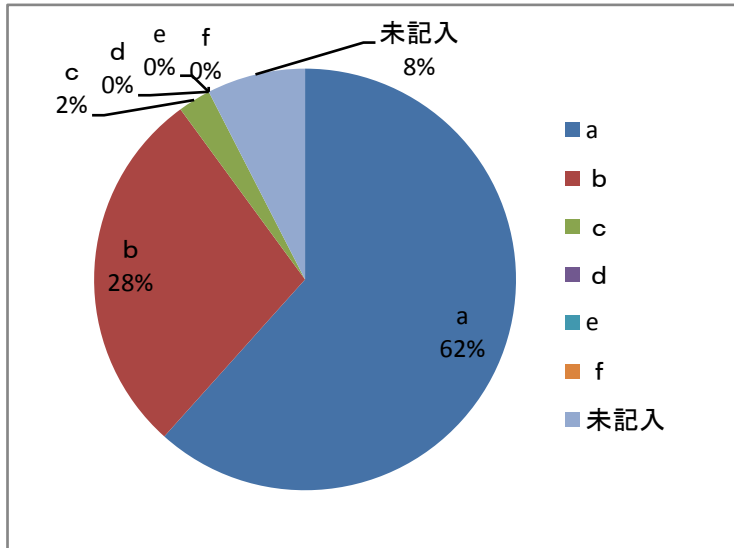

問1 本日のライブはいかがでしたか

a	98	とても良かった
b	45	良かった
c	4	普通だった
d	0	あまり良くなかった
e	0	どちらとも言えない
f	0	その他
未記入	12	

問2 あーと村の「森のジャズライブ」に参加されたのは何回目ですか？

初めて	96
2回目	24
3回目	12
4回目	10
5回目	2
6回目	10
7回目	4
8回目	1

問3 どこで今回のライブのことをしりましたか？(複数回答あり)

あーと村参加者	38
友人・知人	37
中国新聞	25
市民と市政	11
出演者	8
あーと村通信	8
街でチラシ	5
ライブハウス	5
雑誌	2
その他	16

家族を含む

ミンガス(1)、店名記入無(4)

フリーク(2)

ラジオ(2)、庁内LAN(2)、毎年8月最後の日曜日と知っていた(2)、職場(2)、
葉書の案内(1)、ロケッツ(1)、招待券(1)、事項未記入(5)

問4 普段はどんな音楽を聴きますか？(複数回答可)