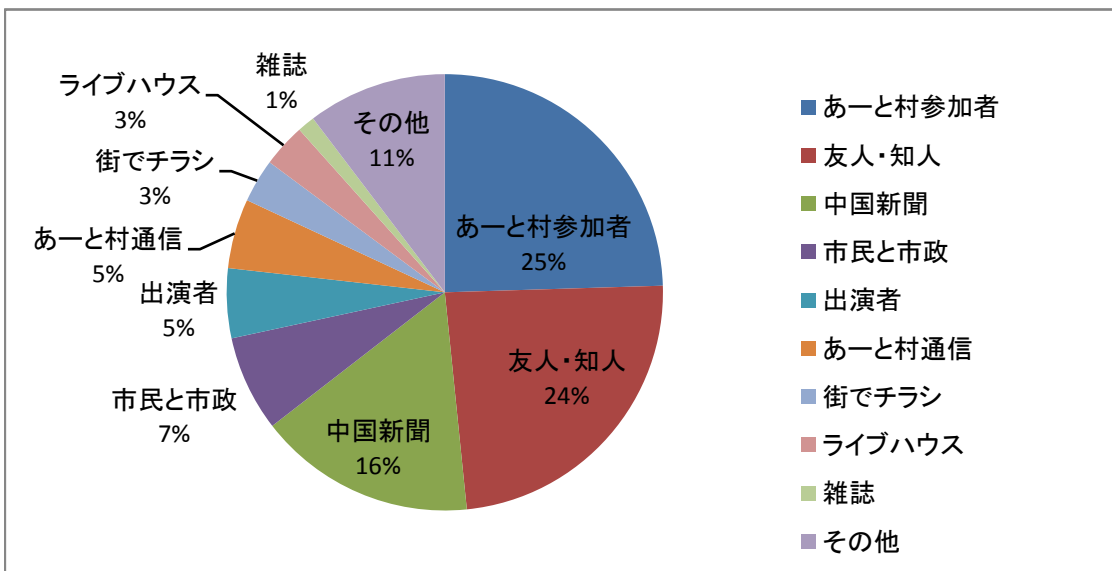

問1 本日のライブはいかがでしたか

a	98	とても良かった
b	45	良かった
c	4	普通だった
d	0	あまり良くなかった
e	0	どちらとも言えない
f	0	その他
未記入	12	

問2 あーと村の「森のジャズライブ」に参加されたのは何回目ですか？

初めて	96
2回目	24
3回目	12
4回目	10
5回目	2
6回目	10
7回目	4
8回目	1

問3 どこで今回のライブのことをしりましたか？(複数回答あり)

あーと村参加者	38
友人・知人	37
中国新聞	25
市民と市政	11
出演者	8
あーと村通信	8
街でチラシ	5
ライブハウス	5
雑誌	2
その他	16

家族を含む

ミンガス(1)、店名記入無(4)

フリーク(2)

ラジオ(2)、庁内LAN(2)、毎年8月最後の日曜日と知っていた(2)、職場(2)、
葉書の案内(1)、ロケッツ(1)、招待券(1)、事項未記入(5)

問4 普段はどんな音楽を聴きますか？(複数回答可)